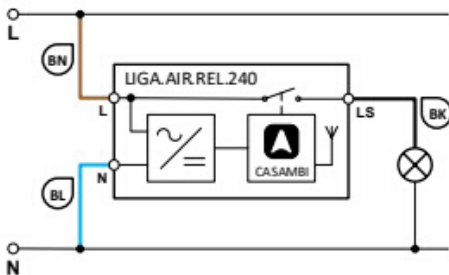

LIGA.AIR.REL.240

Casambi
Specialist [.nl](http://casambispecialist.nl)

Maatschets

Bedradingschema

Bereik

Meer informatie? Mail naar: info@casambispecialist.nl