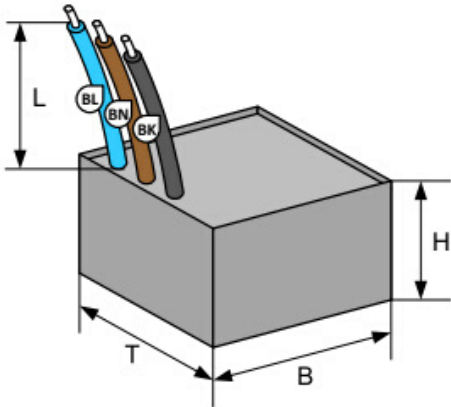

Maatschets

Bedradingschema