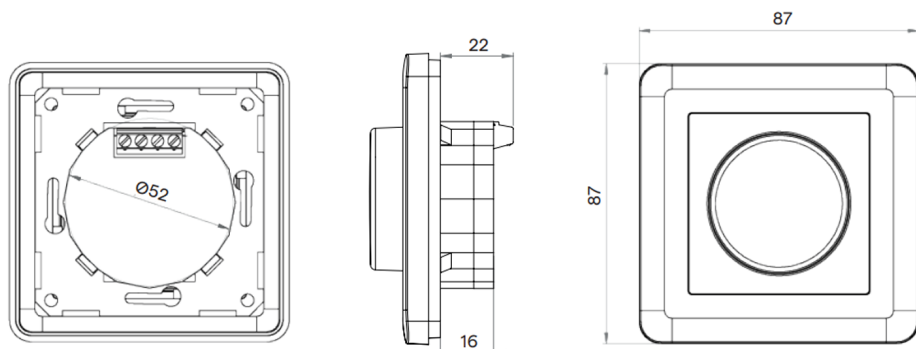

## Omschrijving

De dimcurve is logaritmisch, dit houdt in dat de lamp langzaam aan gaat, vanaf 0% en geeft steeds meer licht op tijdens het bedienen.

Bij de VD 220 WCM leveren wij standaard twee enkele afdekramen en knoppen. Het binnenwerk kunt u eruit klikken en gebruiken in schakelaars van diverse merken zoals bijvoorbeeld JUNG AS-500 WW.

## Afmetingen