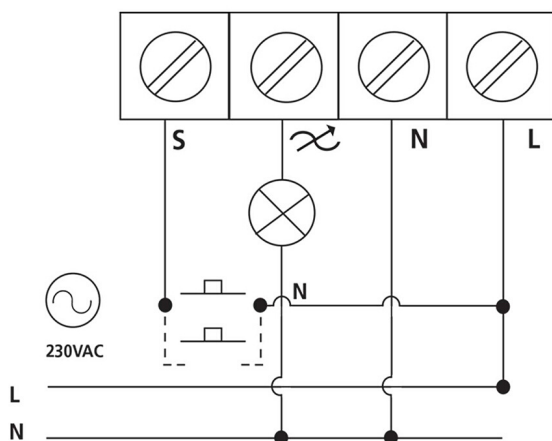

## Omschrijving

De dimcurve is logaritmisch, dit houdt in dat de lamp langzaam aan gaat, vanaf 0% en geeft steeds meer licht op tijdens het bedienen.

Bij de VD 220 WCM leveren wij standaard twee enkele afdekramen en knoppen. Het binnenwerk kunt u eruit klikken en gebruiken in schakelaars van diverse merken zoals bijvoorbeeld JUNG AS-500 WW.

## Afmetingen

## Aansluitschema