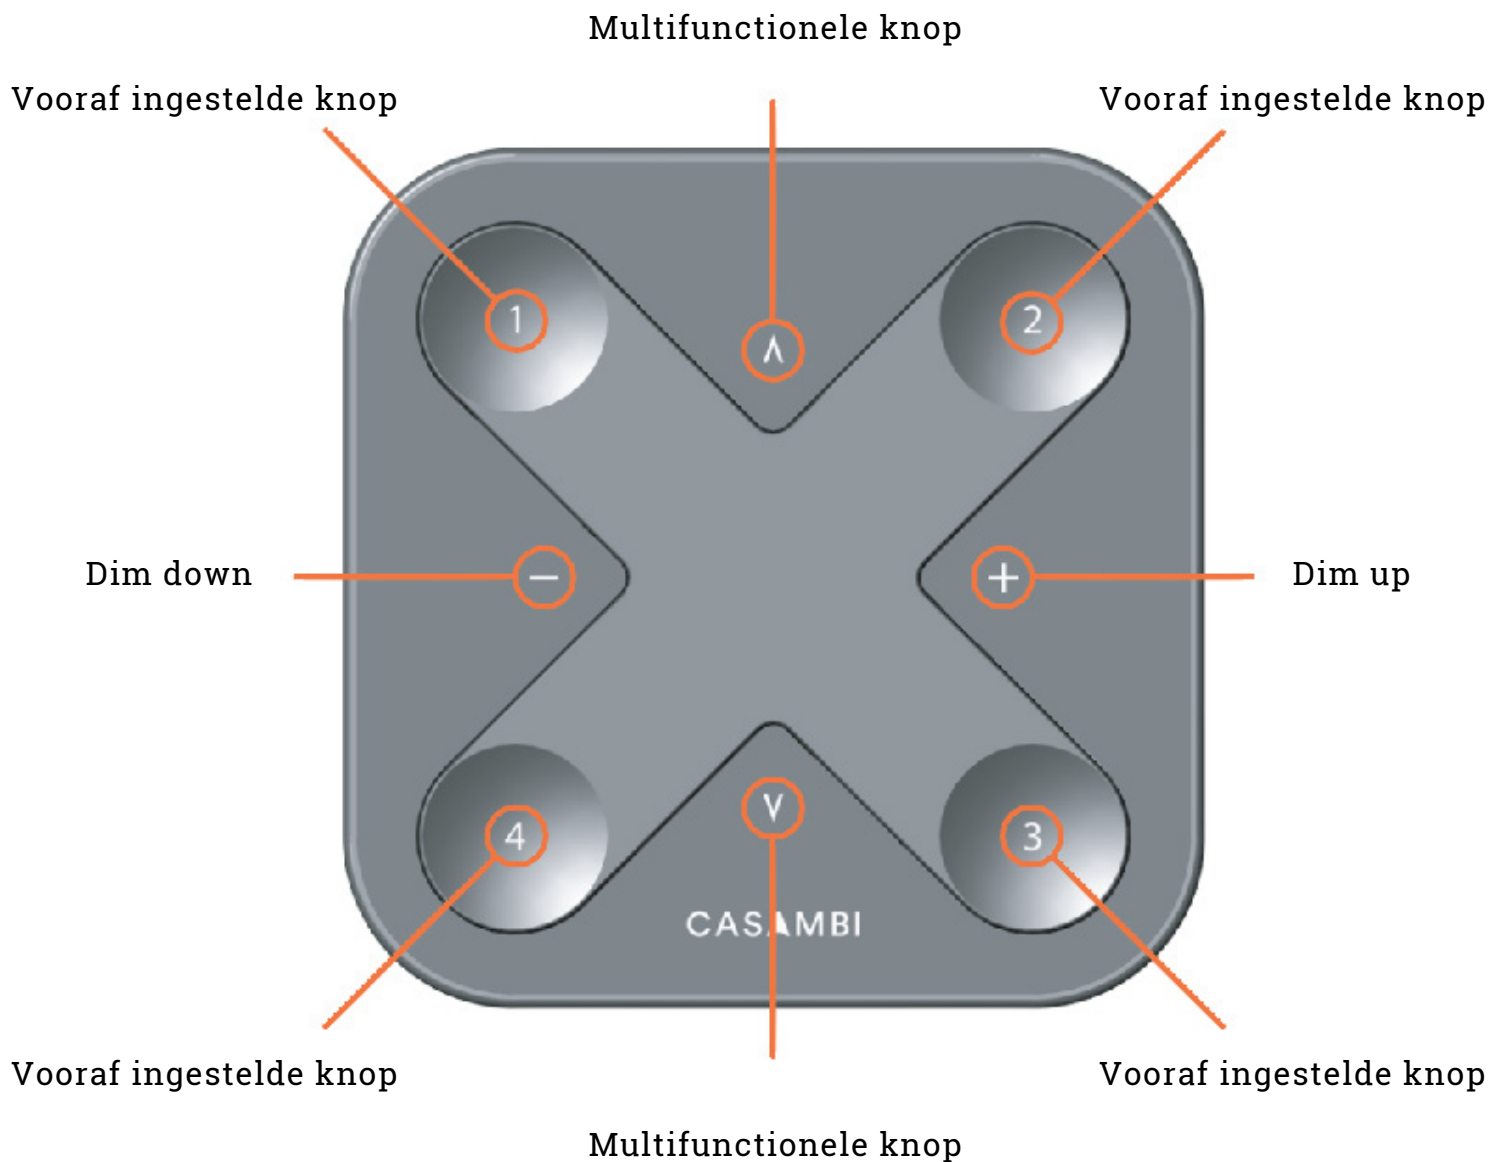

Meer informatie? Mail naar: info@casambispecialist.nl